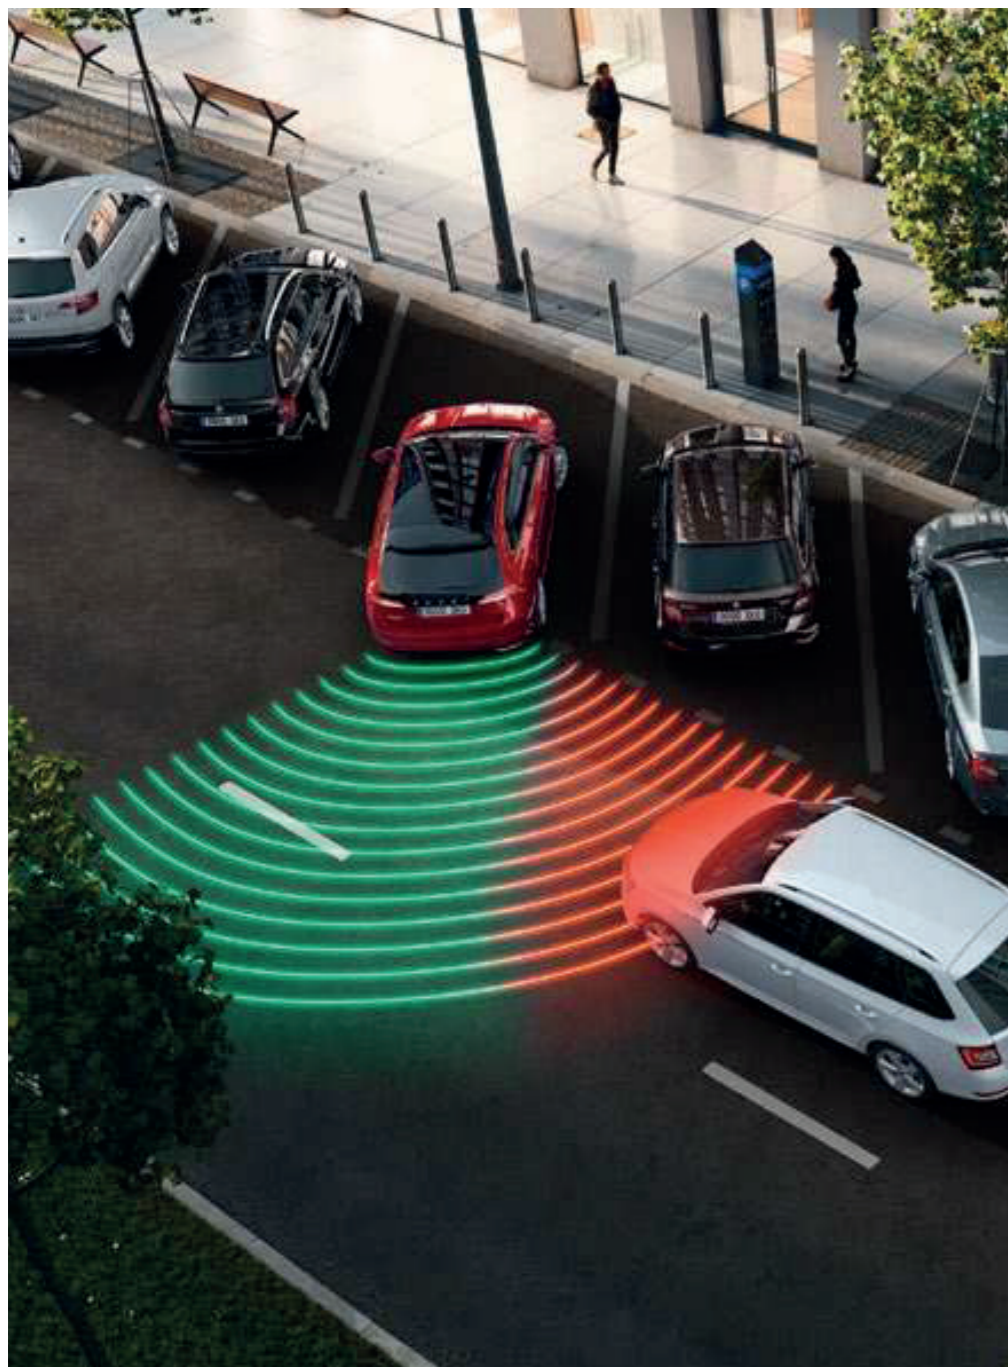

Motorisation

Moteur	1.0 TSI 85 kW
Transmission	5-MAN
Consommation de carburant [l/100 km]	5,1-5,9
Émissions de CO2 [g/km]	116 - 132

Les valeurs de carburant et de CO2 sont indiquées sous forme de min.-max., en fonction de la transmission.

Principaux arguments de vente

More Digital

Deux versions numériques du tableau de bord :

- Cockpit virtuel de 10".

Systèmes d'info divertissement de troisième génération modernes :

- Škoda Infotainment avec écran tactile de 8".