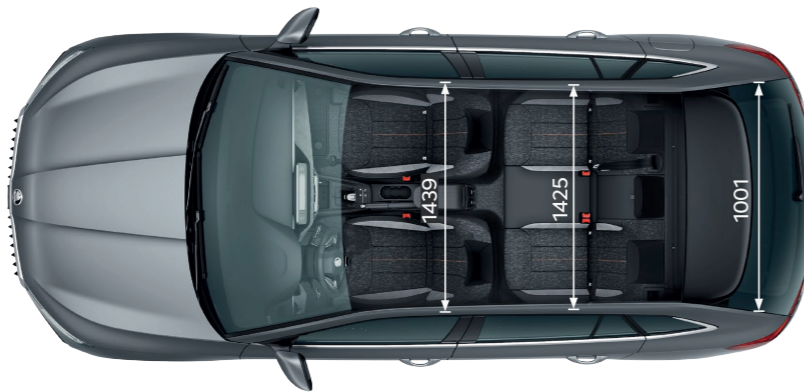

Dimensions