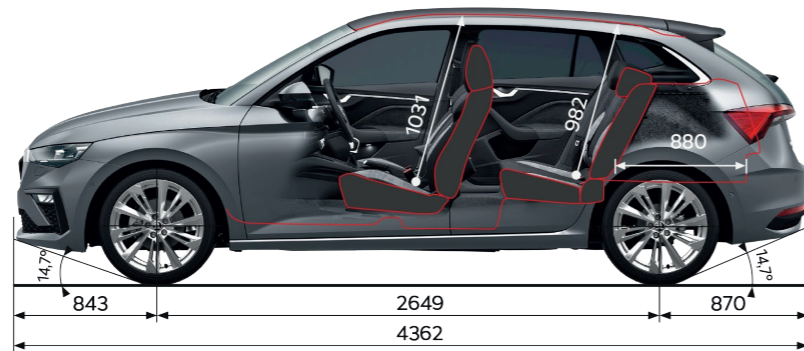

Dimensions